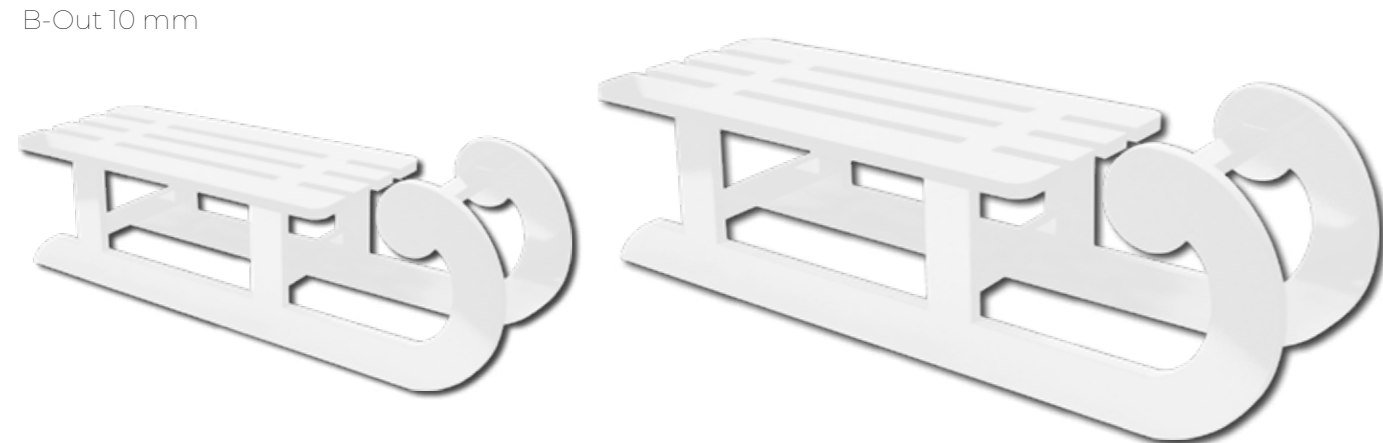

SLITTINO BIANCO

WHITE SLEDDING
B-Out 10 mm

AI25-948-01 54x18x18 cm
Confezione 1 - Imballo 10

AI25-948-02 94x31x31 cm
Confezione 1 - Imballo 4