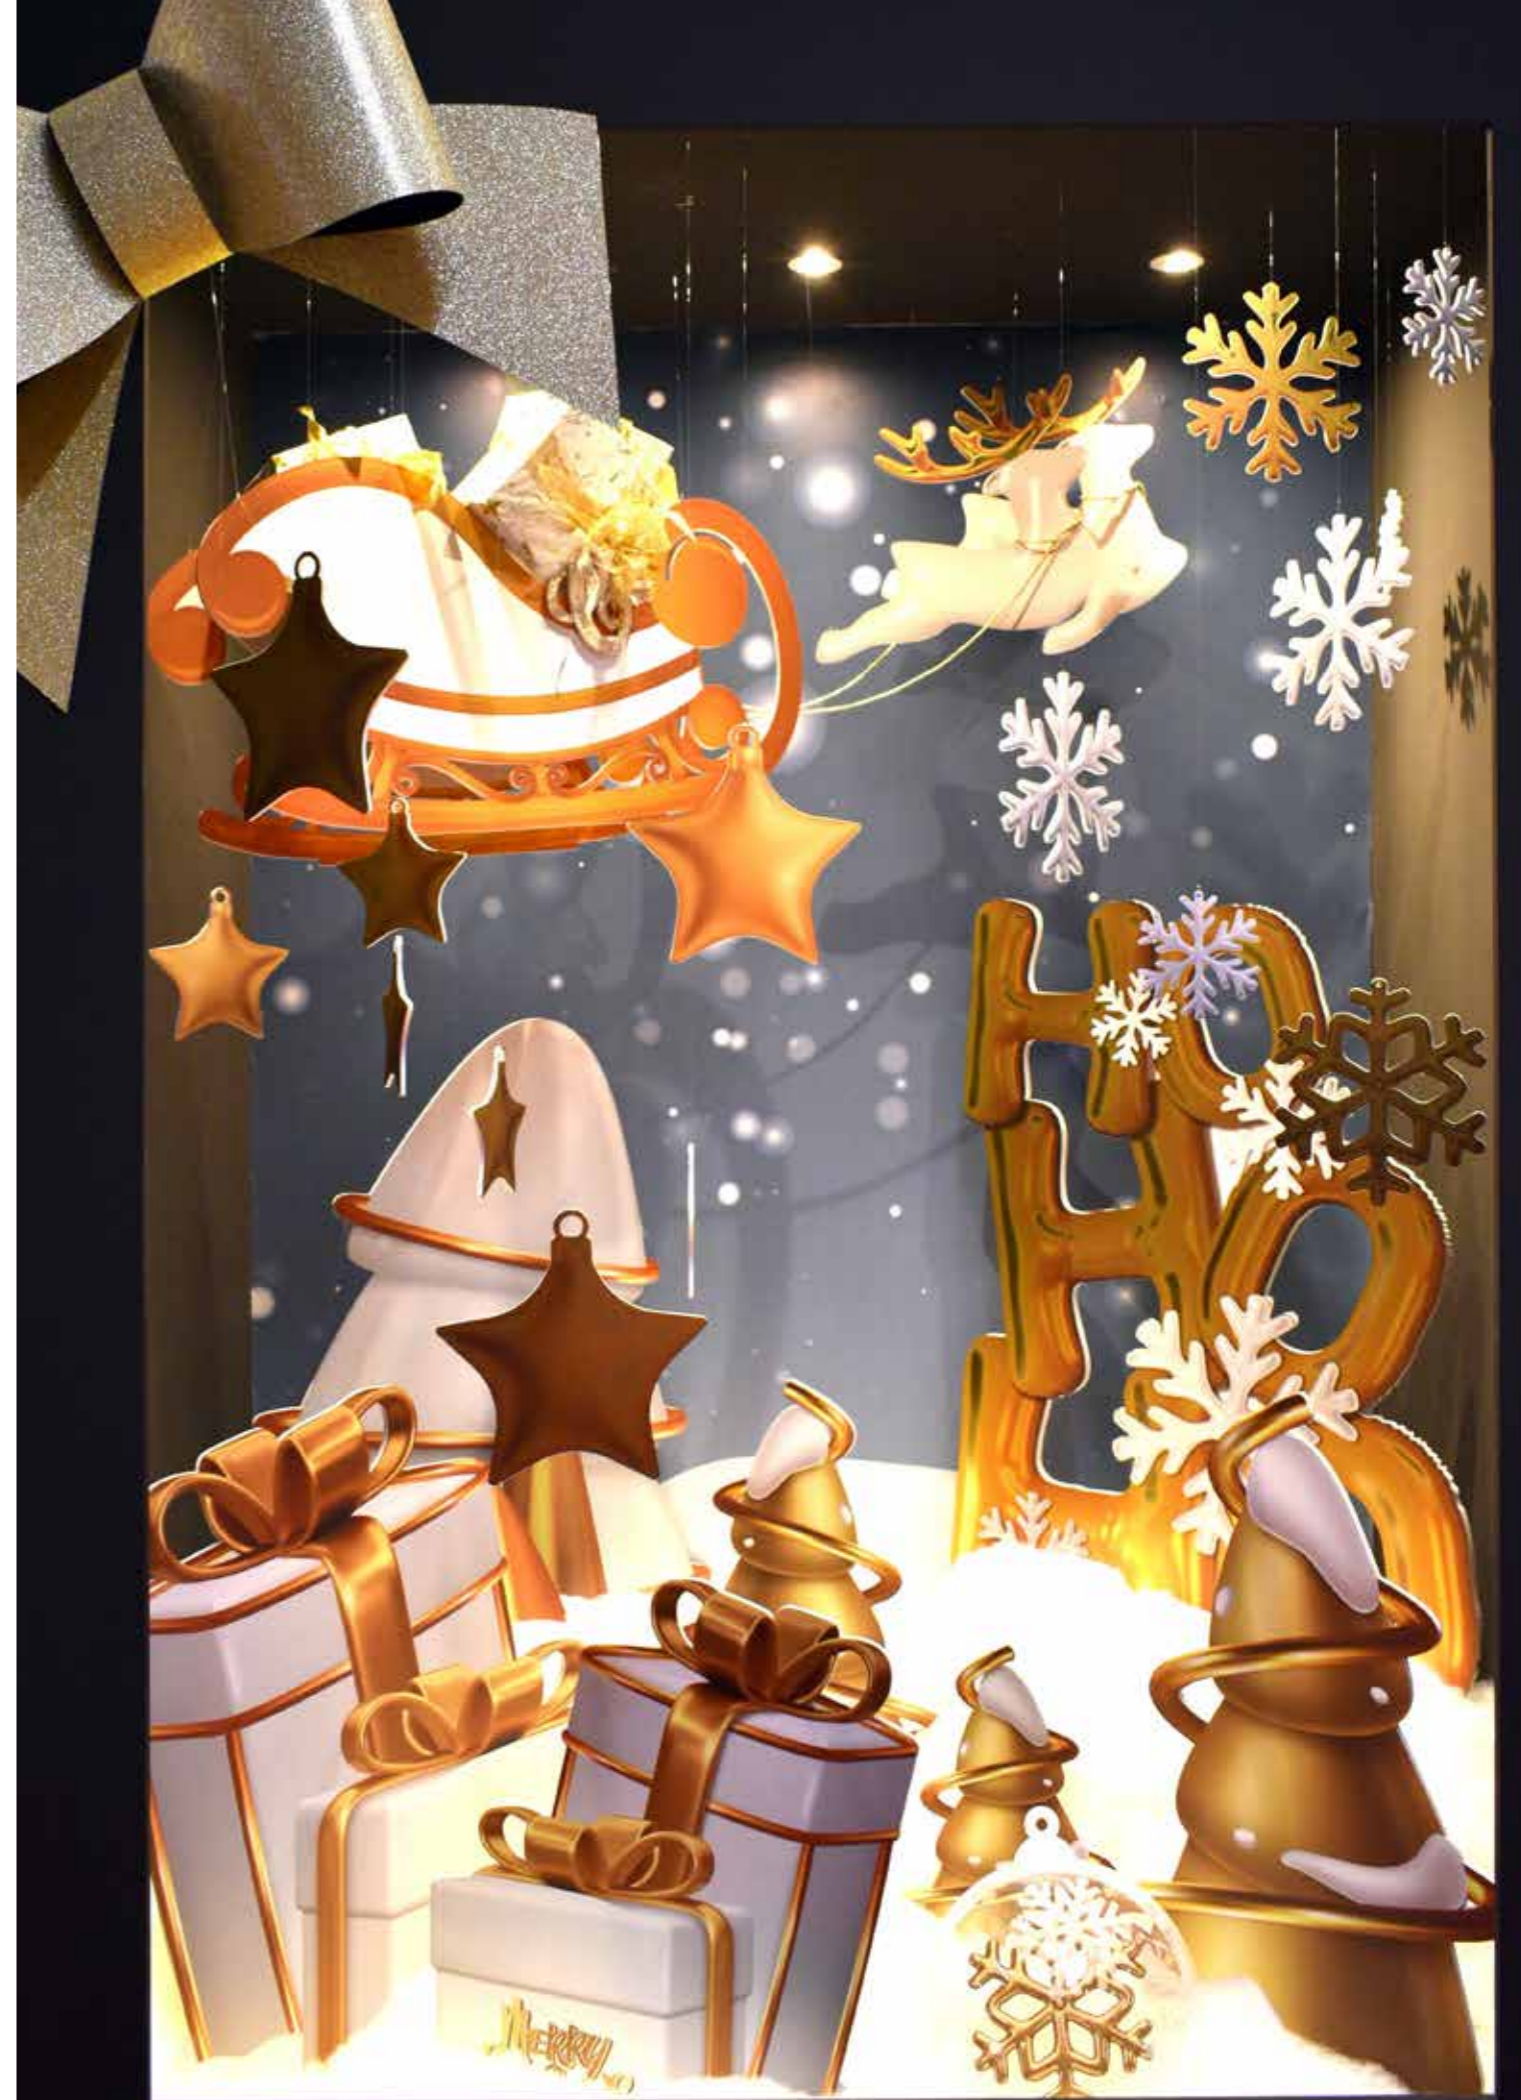

## PRISMA ORO

GOLDEN PRISM

Becks 5 mm + Lamina Oro · Stampa F/R

AI25-904-FR-01 12x30 cm  
Confezione 2 - Imballo 14

AI25-904-FR-02 20x48 cm  
Confezione 1 - Imballo 10

AI25-904-FR-03 25x62 cm  
Confezione 1 - Imballo 6