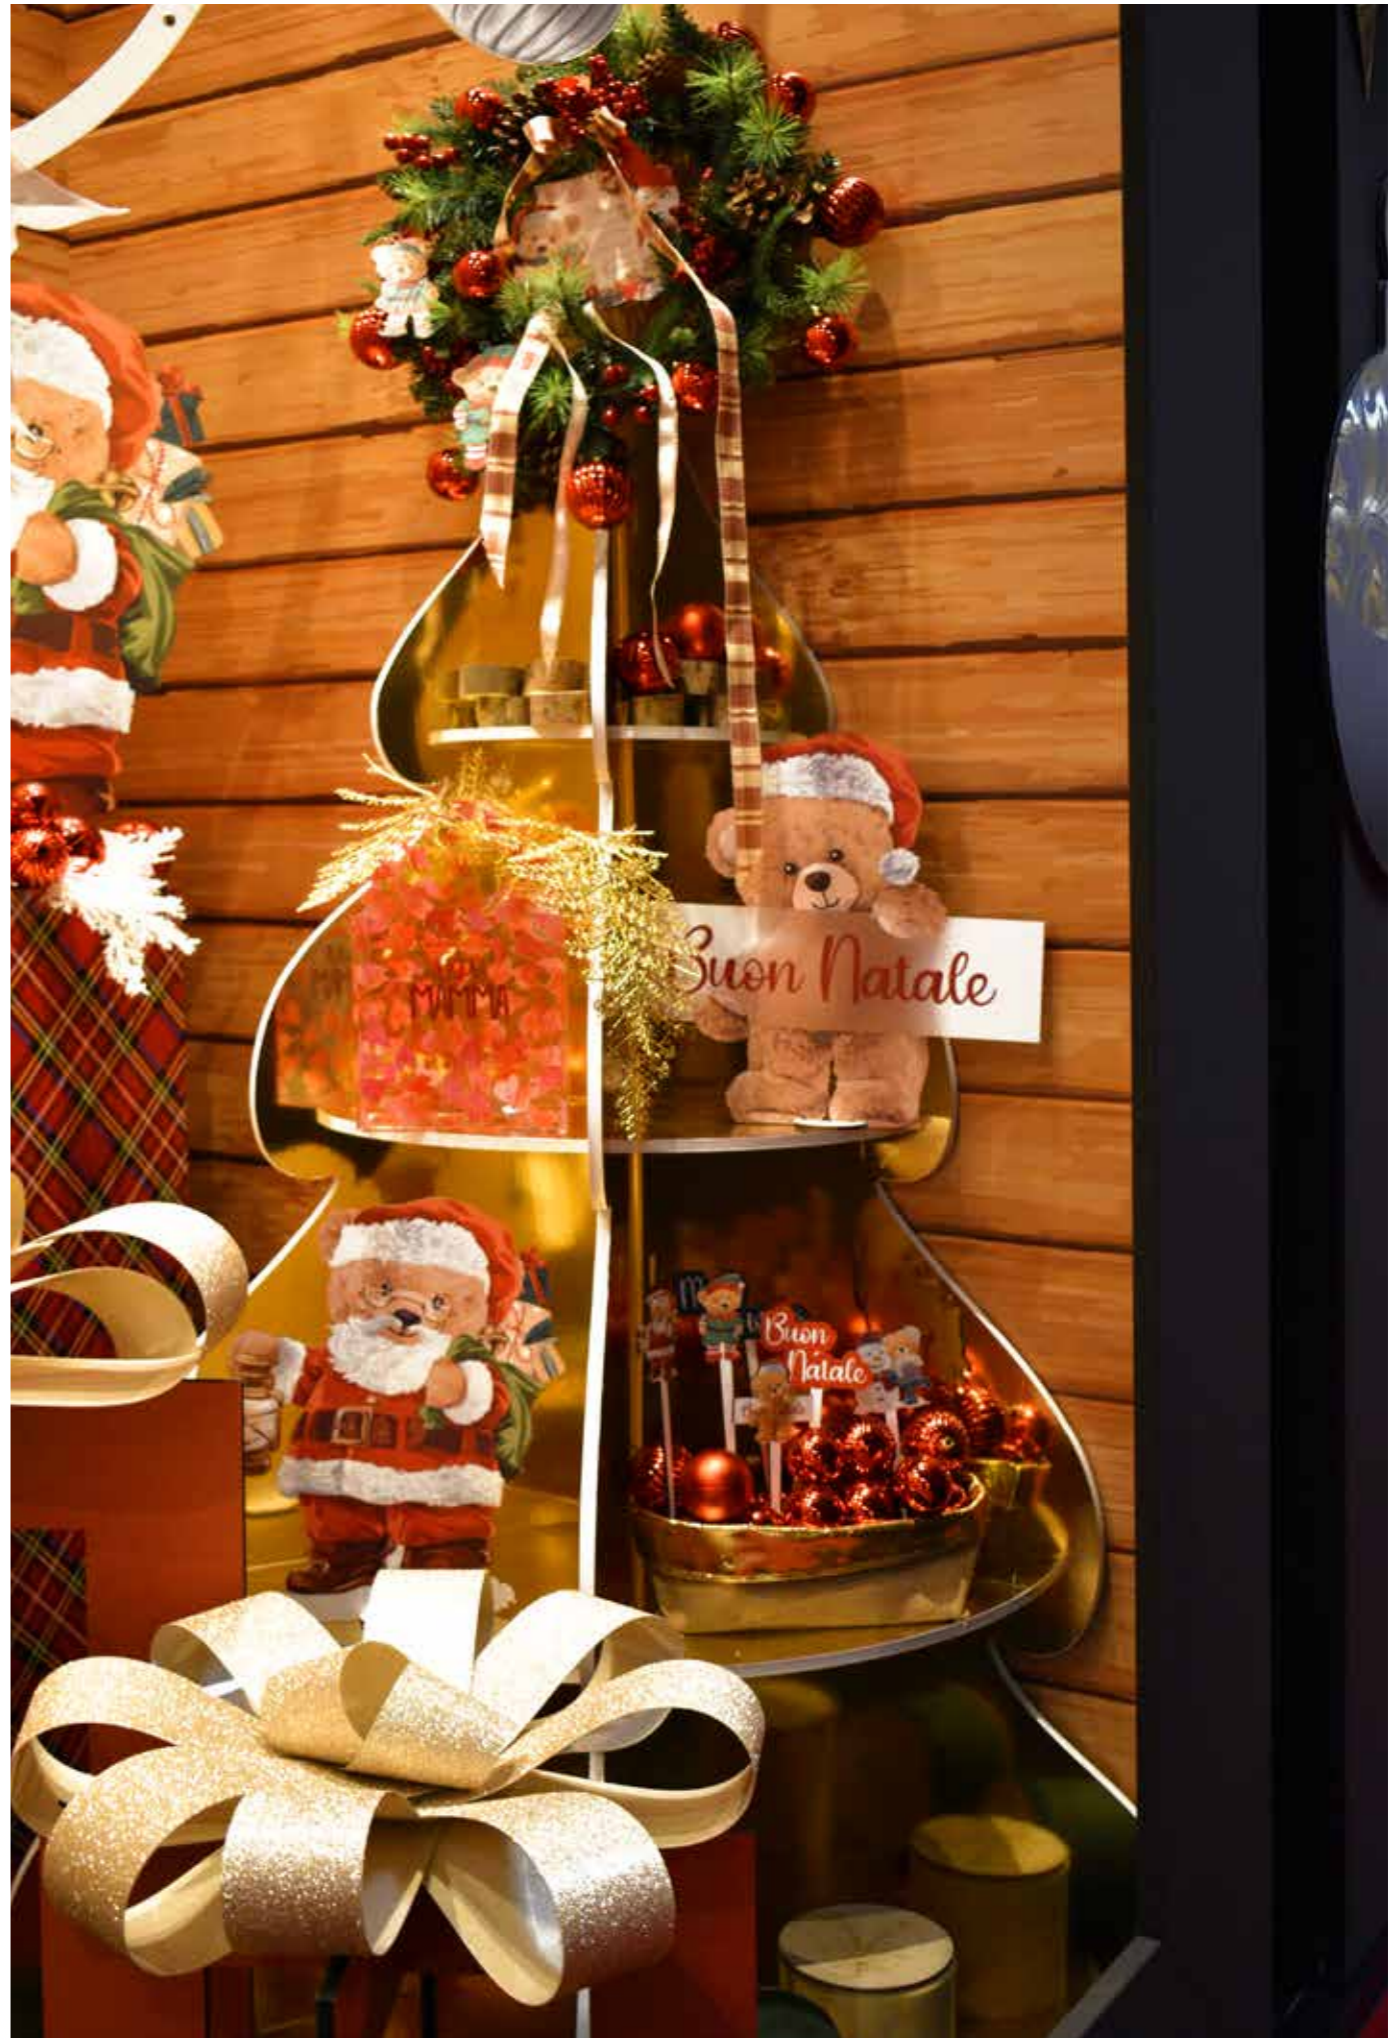

### ALBERO TRAFORATO

PERFORATED TREE

Smart X 10 mm + Lam Oro F/R · Con base

AI25-107-FR-01 66x108 cm  
Confezione 1 - Imballo 2

AI25-107-FR-02 89x145 cm  
Confezione 1 - Imballo 1

AI25-107-FR-03 108x176 cm  
Confezione 1 - Imballo 1