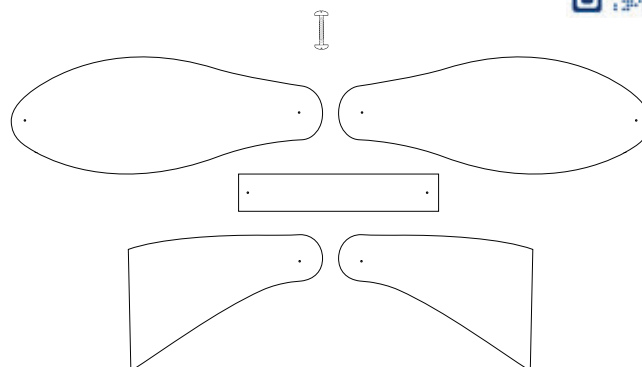

# FIOCCO MAGICO

Pet 450 micron + lamina oro

Pet 450 micron + lamina argento

**SP25\_165** 21x10 cm  
Confezione 6 - Imballo 10

**AI24\_927** 21x10 cm  
Confezione 6 - Imballo 10

Specchio Oro 1 mm

**SP25\_166\_01** 38x18 cm  
Confezione 1 - Imballo 20

**AI24\_338\_01** 38x18 cm  
Confezione 1 - Imballo 20

**SP25\_166\_02** 112x55 cm  
Confezione 1 - Imballo 4

**AI24\_338\_02** 112x55 cm  
Confezione 1 - Imballo 4

VISITA IL NOSTRO PROFILO YOUTUBE @MCCITALIA PER LE ISTRUZIONI DI MONTAGGIO