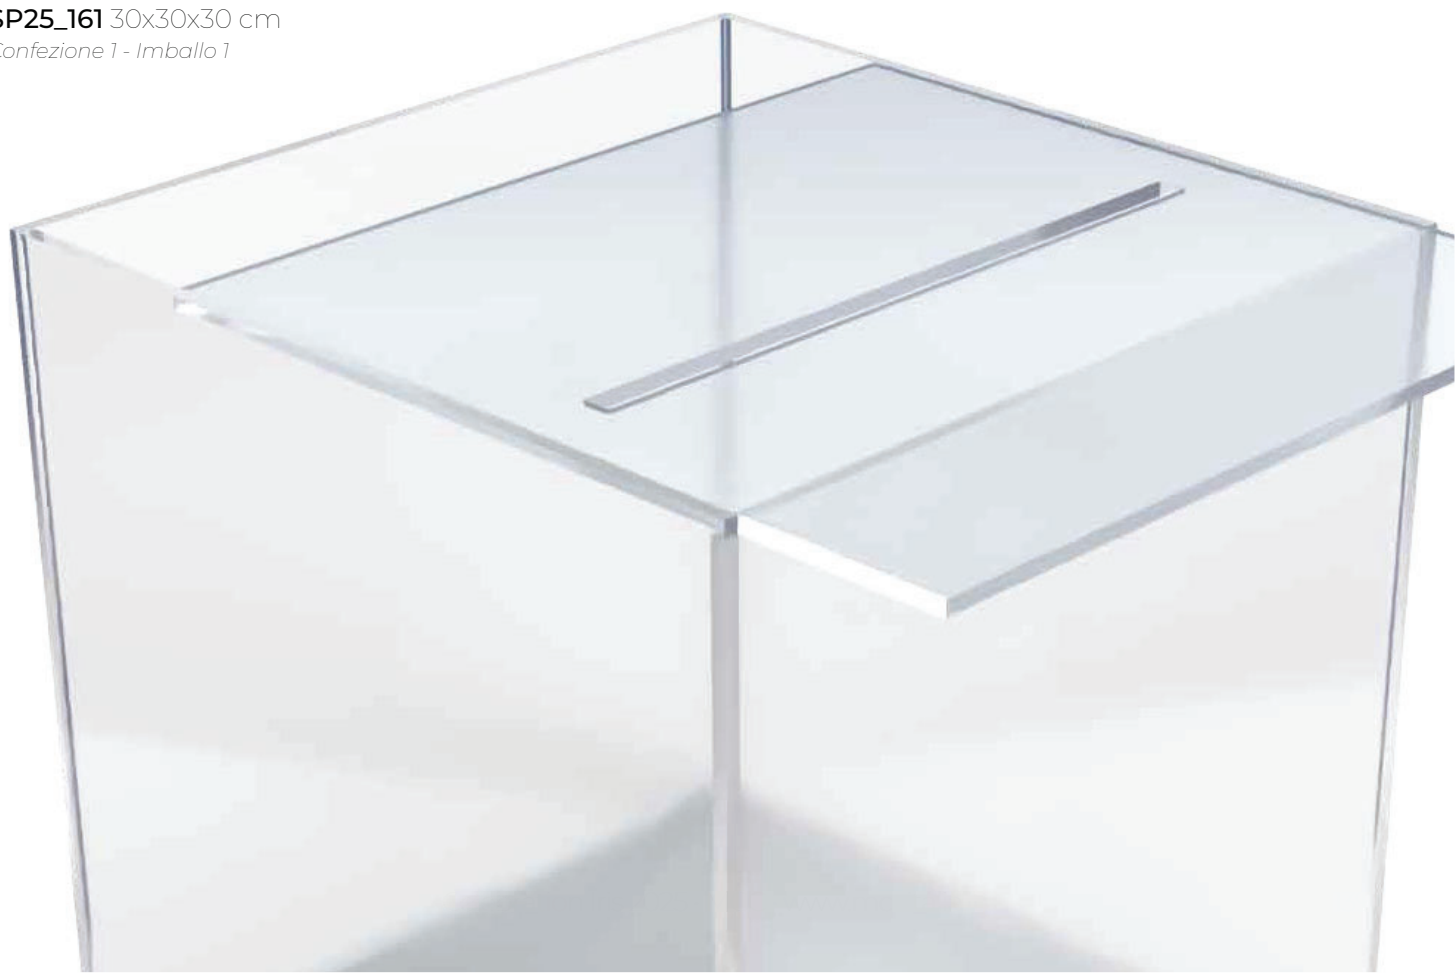

# PORTA BUSTE

Plexiglass 5 mm

*dettaglio apertura  
porta*

**SP25\_161** 30x30x30 cm

Confezione 1 - Imballo 1