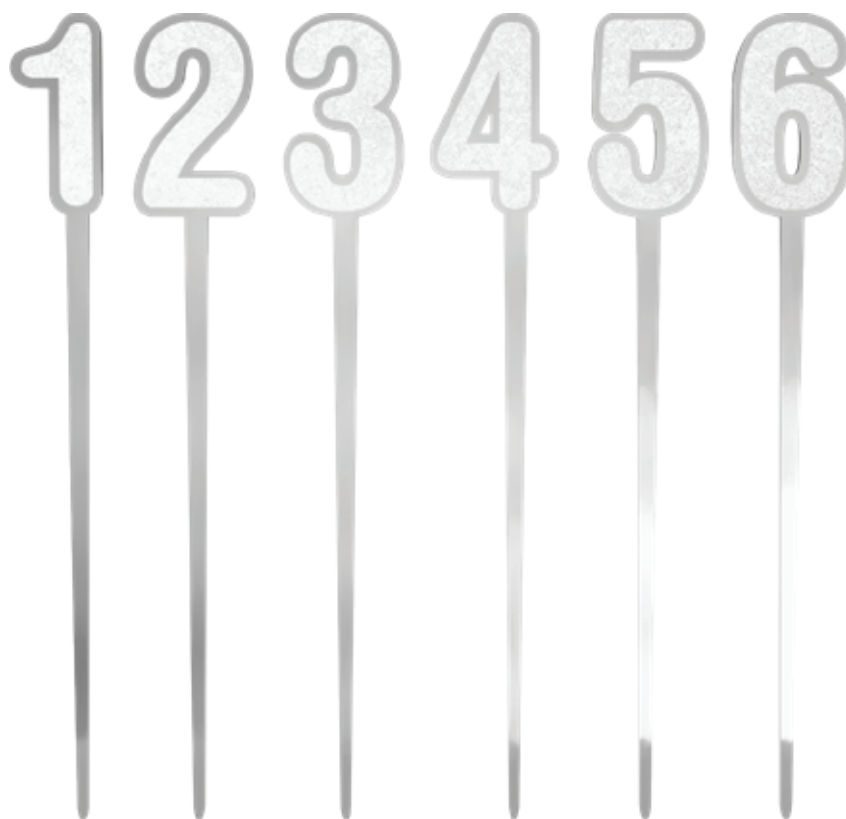

## PIC PLEXI SPECCHIO CON NUMERO

Plexiglass specchio oro 2 mm · Con galvo

**SP25\_117 (KIT 6 pz)** 7x26 cm

*Confezione 1 - Imballo 1*

**SP25\_119 (KIT 12 pz)** 7x26 cm

*Confezione 1 - Imballo 1*

Plexiglass specchio argento 2 mm · Con galvo