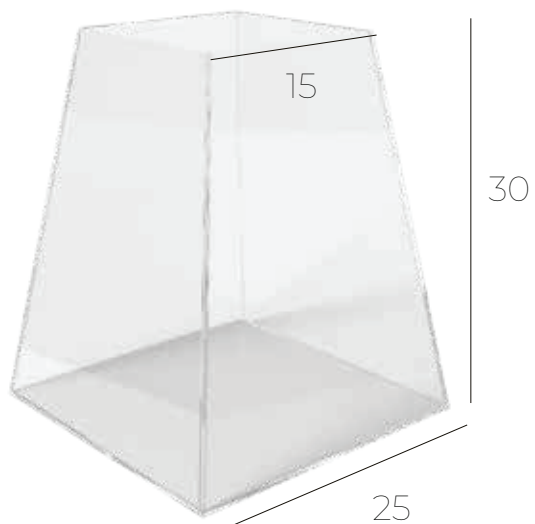

**SP25\_147** 30x30 h 60 cm  
*Confezione 1 - Imballo 12*

# ETNA POT

Plexiglass trasparente 4 mm

*altri colori disponibili*

**SP24\_102** 25X30 cm  
Confezione 1 - Imballo 1

Trasparente

**SP24\_104** 25X30 cm  
Confezione 1 - Imballo 1

Bianco